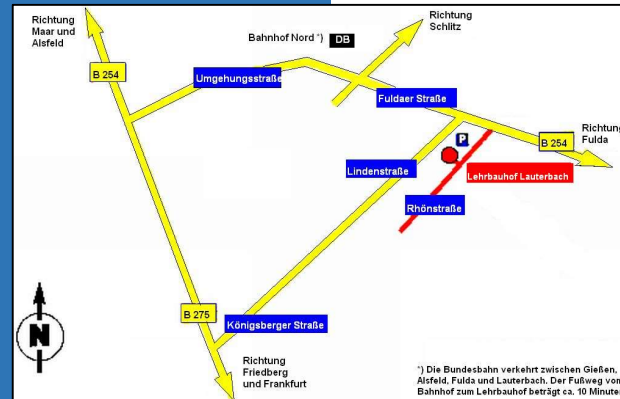

Baustoffprüfstelle

Standort

Bildungszentrum Bau Osthessen Lauterbach

Kontakt:

Bildungszentrum
Bau Osthessen
Lauterbach
Lindenstraße 115
36341 Lauterbach
Tel.: 06641/4548
Fax: 06631/7388
info@lehrbauhof.de
www.lehrbauhof.de